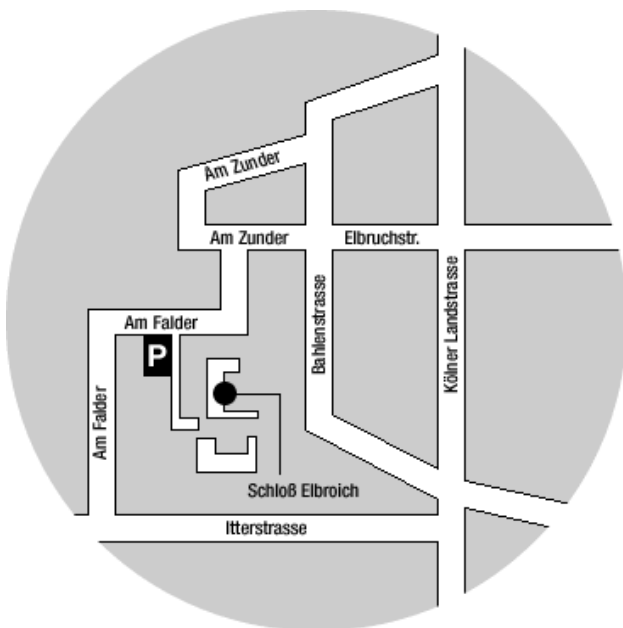

Anfahrtsbeschreibung PKW - Geschäftsstelle Schloss Elbroich

- Sie erreichen uns über die A 46, Abfahrt D-Wersten. Folgen Sie dann der Kölner Landstraße Richtung Holthausen.
- Nach ca. 2 km biegen Sie rechts in die Elbruchstraße ein. Weiter führt Sie der ausgeschilderte Weg zum Schloss Elbroich.
- Am Parkeingang stehen Ihnen Parkmöglichkeiten zur Verfügung. Folgen Sie zu Fuß anschließend der Allee bis zum Schloss.
- Sie finden unseren Empfang links durch den Torbogen im Schloss.

ZiTex – Textil & Mode NRW
Management Center Schloss Elbroich
Am Falder 4
40589 Düsseldorf

ZiTex - Eine Initiative des Verbandes der Nordwestdeutschen Textil- und Bekleidungsindustrie, des Verbandes der Rheinischen Textilindustrie, der Wirtschaftsvereinigung Bekleidungsindustrie Nordrhein e.V. und der IG Metall NRW