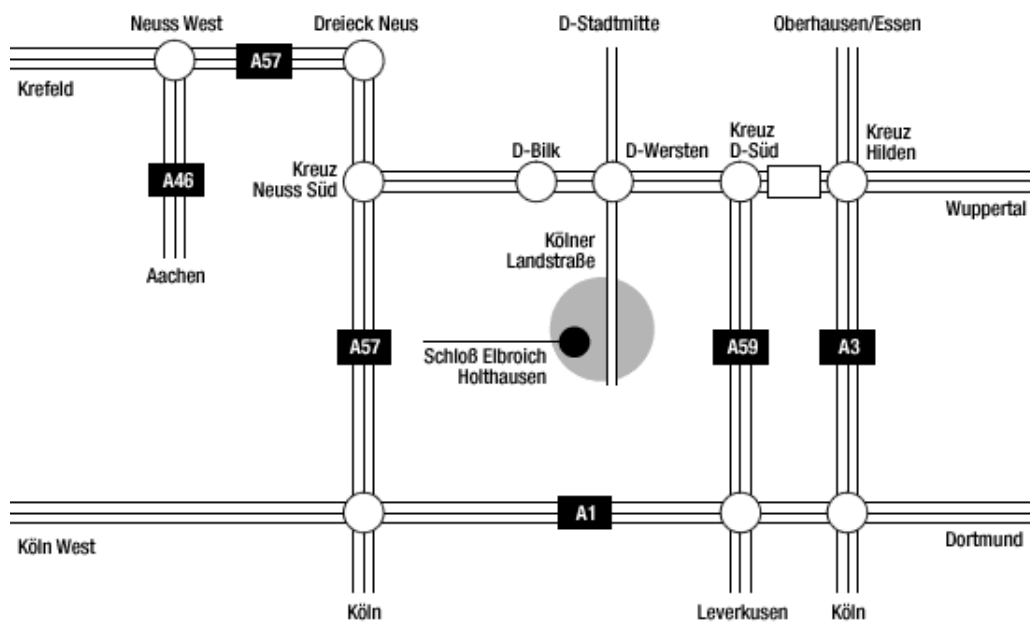

Anfahrtsbeschreibung PKW - Geschäftsstelle Schloss Elbroich

- Sie erreichen uns über die A 46, Abfahrt D-Wersten. Folgen Sie dann der Kölner Landstraße Richtung Holthausen.
- Nach ca. 2 km biegen Sie rechts in die Elbruchstraße ein. Weiter führt Sie der ausgeschilderte Weg zum Schloss Elbroich.
- Am Parkeingang stehen Ihnen Parkmöglichkeiten zur Verfügung. Folgen Sie zu Fuß anschließend der Allee bis zum Schloss.
- Sie finden unseren Empfang links durch den Torbogen im Schloss.

ZiTex – Textil & Mode NRW
Management Center Schloss Elbroich
Am Falder 4
40589 Düsseldorf

ZiTex - Eine Initiative des Verbandes der Nordwestdeutschen Textil- und Bekleidungsindustrie, des Verbandes der Rheinischen Textilindustrie, der Wirtschaftsvereinigung Bekleidungsindustrie Nordrhein e.V. und der IG Metall NRW